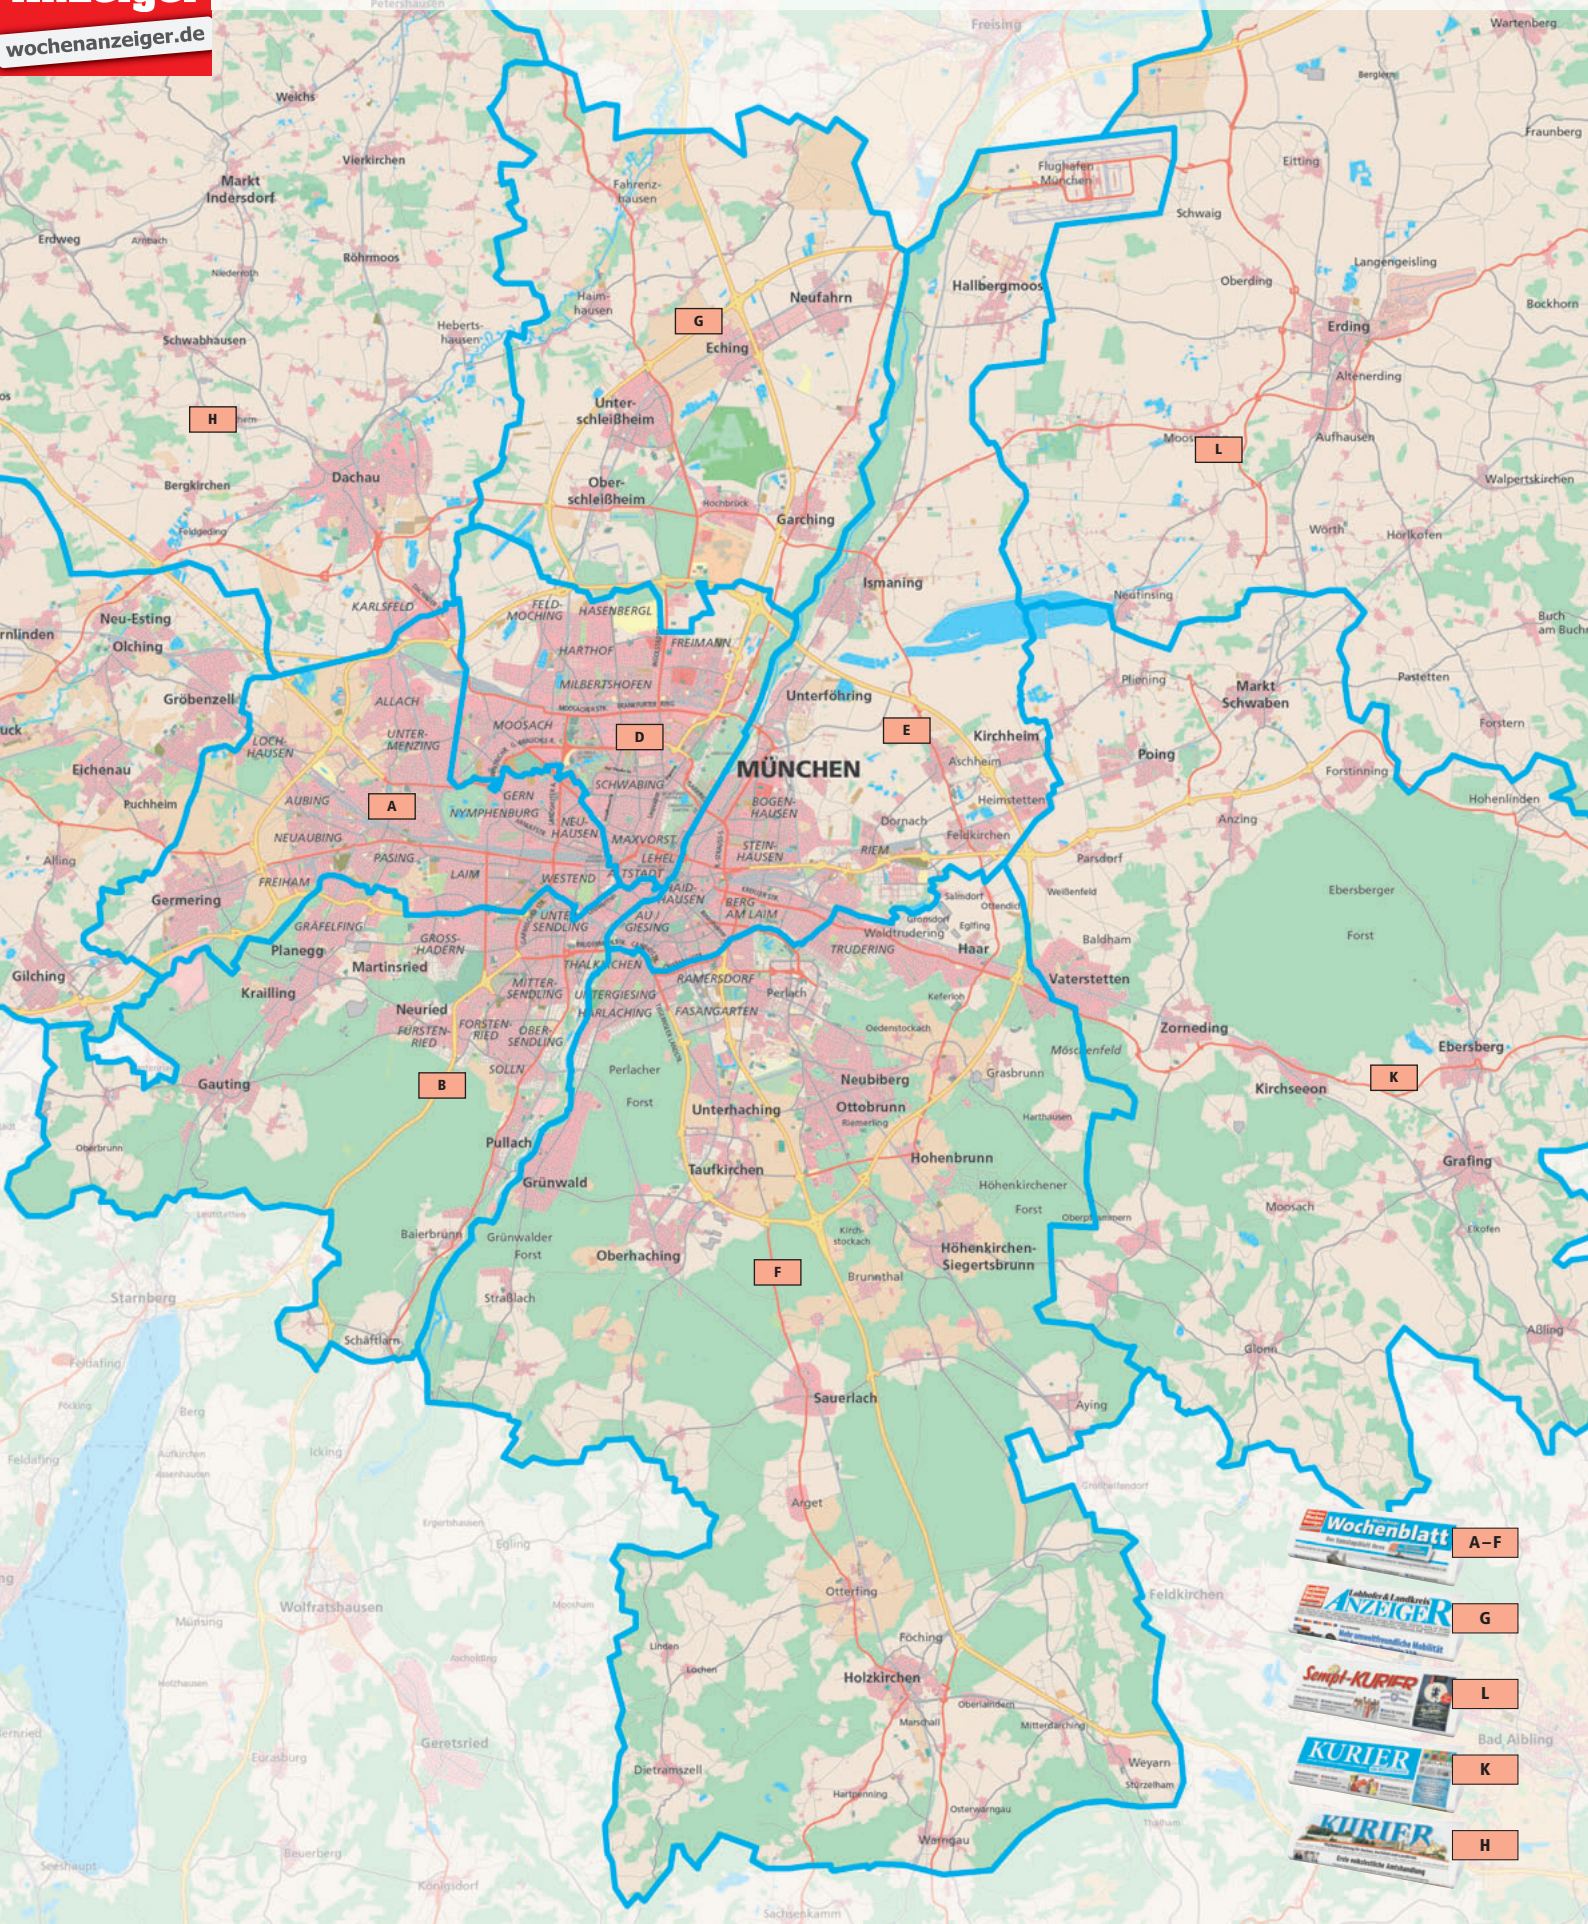

Hellblau = Wochenmitteaussagen (Mittwoch)

Orange = Wochenendaussagen (Samstag)

Grün = Wochenmitte + Wochenende

Ausgaben Wochenmitte

Ausgaben Wochenende

Kombi Regio Plus – Partnerverlage

Ausgaben	Zusteller- auflagen	Ortspreis	Grundpreis	Farbe	Farbzuschlag	Online-Aufschlag
----------	------------------------	-----------	------------	-------	--------------	------------------