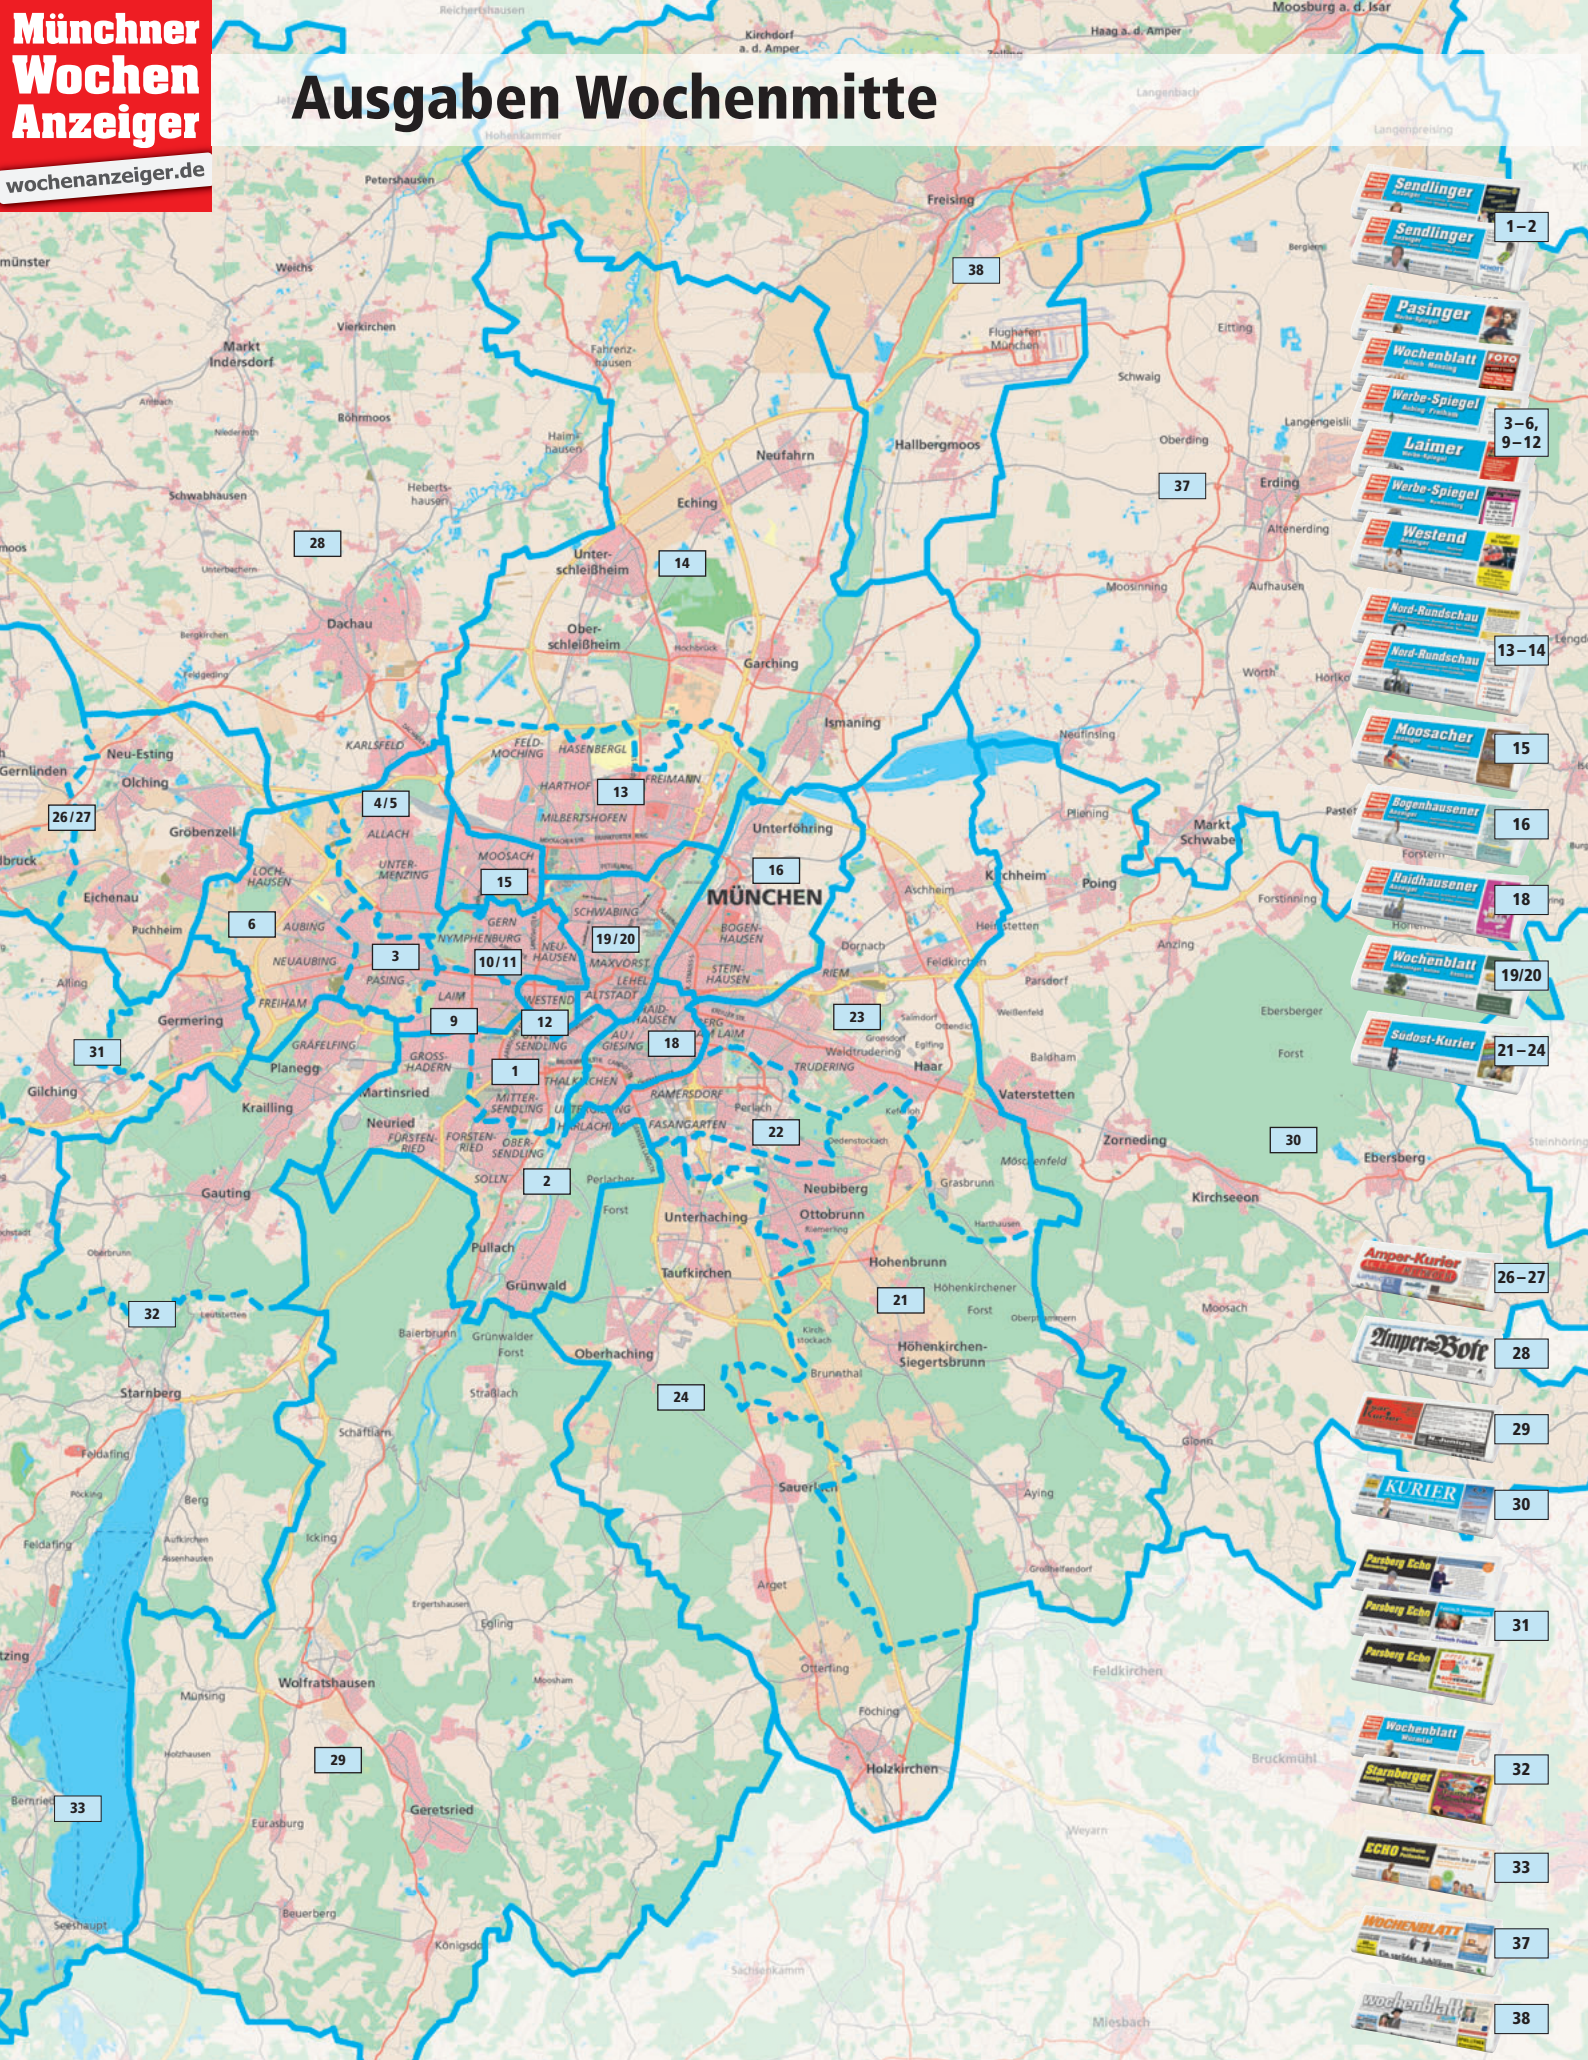

Ausgaben Wochenmitte